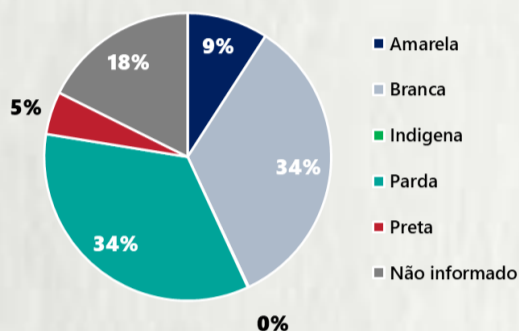

1 PERFIL EPIDEMIOLÓGICO DOS CASOS CONFIRMADOS DE COVID-19 QUE NÃO EVOLUÍRAM PARA ÓBITO, MG, 2020

POR SEXO

POR FAIXA ETÁRIA

RAÇA/COR

Média de idade dos casos
confirmados: 42 anos

COMORBIDADE *

*Dados parciais, aguardando atualização dos municípios. N.I.: Não informado

POR FAIXA ETÁRIA

COMORBIDADE *

75%
dos óbitos com
comorbidade

Média de idade dos
óbitos confirmados*:
71 anos

79%
com 60 anos ou
mais

RAÇA/COR

Nº DE MUNICÍPIOS COM ÓBITO

LETALIDADE