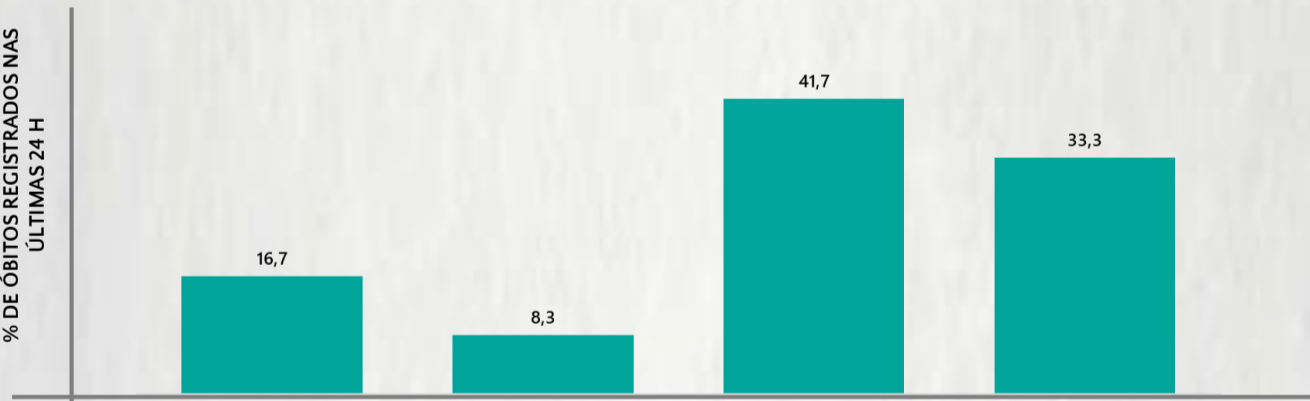

Fonte: Sala de Situação/SubVS/SES-MG; E-SUS VE; SIVEP-Gripe. Dados parciais, sujeitos a alterações. Atualizado em 28/09/2020.

2 PERFIL EPIDEMIOLÓGICO DOS ÓBITOS CONFIRMADOS DE COVID-19, MG, 2020

POR SEXO

POR FAIXA ETÁRIA

COMORBIDADE *

75%
dos óbitos com
comorbidade

Média de idade dos
óbitos confirmados*:
71 anos

79%
com 60 anos ou
mais

RAÇA/COR

Nº DE MUNICÍPIOS COM ÓBITO

LETALIDADE

2,5%

ÓBITOS REGISTRADOS NAS ÚLTIMAS 24 HORAS, POR DATA DE OCORRÊNCIA

* O aumento no número de óbitos registrados nas últimas 24h pode não representar um aumento na transmissão, mas a qualificação do sistema de informação, com encerramento de óbitos ocorridos anteriormente e que estavam em investigação.