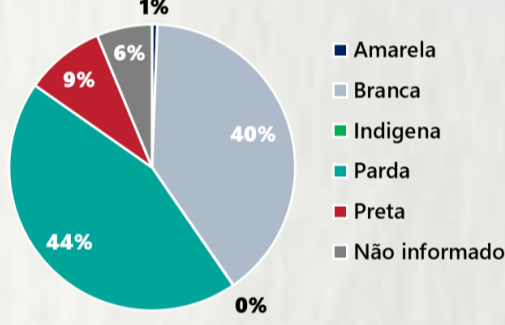

POR FAIXA ETÁRIA

COMORBIDADE *

75%
dos óbitos com
comorbidade

Média de idade dos
óbitos confirmados*:
71 anos

79%
com 60 anos ou
mais

RAÇA/COR

Nº DE MUNICÍPIOS COM ÓBITO

LETALIDADE

2,5%

ÓBITOS REGISTRADOS NAS ÚLTIMAS 24 HORAS, POR DATA DE OCORRÊNCIA

* O aumento no número de óbitos registrados nas últimas 24h pode não representar um aumento na transmissão, mas a qualificação do sistema de informação, com encerramento de óbitos ocorridos anteriormente e que estavam em investigação.