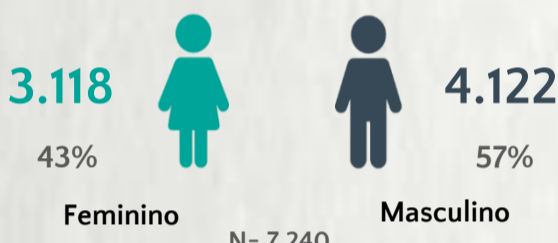

1 PERFIL EPIDEMIOLÓGICO DOS CASOS CONFIRMADOS DE COVID-19 QUE NÃO EVOLUÍRAM PARA ÓBITO, MG, 2020

POR SEXO

POR FAIXA ETÁRIA

RAÇA/COR

Média de idade dos casos
confirmados: 42 anos

COMORBIDADE *

*Dados parciais, aguardando atualização dos municípios. N.I.: Não informado

Fonte: Sala de Situação/SubVS/SES-MG; E-SUS VE; SIVEP-Gripe. Dados parciais, sujeitos a alterações. Atualizado em 28/09/2020.

2 PERFIL EPIDEMIOLÓGICO DOS ÓBITOS CONFIRMADOS DE COVID-19, MG, 2020

POR SEXO

POR FAIXA ETÁRIA

COMORBIDADE *

75%
dos óbitos com
comorbidade

Média de idade dos
óbitos confirmados*:
71 anos

79%
com 60 anos ou
mais

RAÇA/COR

Nº DE MUNICÍPIOS COM ÓBITO

LETALIDADE