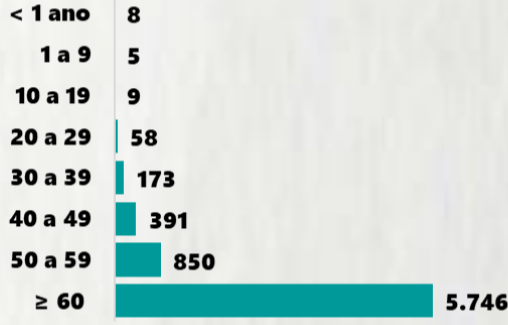

Nº DE CASOS CONFIRMADOS
NAS ÚLTIMAS 24H

1.518

Nº DE ÓBITOS CONFIRMADOS
NAS ÚLTIMAS 24H

12

Observação: o "número de casos e óbitos confirmados nas últimas 24h" pode não retratar a ocorrência de novos casos no período, mas o total de casos notificados à SES/MG nas últimas 24h.

1 PERFIL EPIDEMIOLÓGICO DOS CASOS CONFIRMADOS DE COVID-19 QUE NÃO EVOLUÍRAM PARA ÓBITO, MG, 2020

POR SEXO

POR FAIXA ETÁRIA

RAÇA/COR

Média de idade dos casos
confirmados: 42 anos

COMORBIDADE *

*Dados parciais, aguardando atualização dos municípios. N.I.: Não informado

Fonte: Sala de Situação/SubVS/SES-MG; E-SUS VE; SIVEP-Gripe. Dados parciais, sujeitos a alterações. Atualizado em 28/09/2020.

2 PERFIL EPIDEMIOLÓGICO DOS ÓBITOS CONFIRMADOS DE COVID-19, MG, 2020

POR SEXO

POR FAIXA ETÁRIA

COMORBIDADE *

75%
dos óbitos com
comorbidade

Média de idade dos
óbitos confirmados*:
71 anos

79%
com 60 anos ou
mais

RAÇA/COR

Nº DE MUNICÍPIOS COM ÓBITO

LETALIDADE