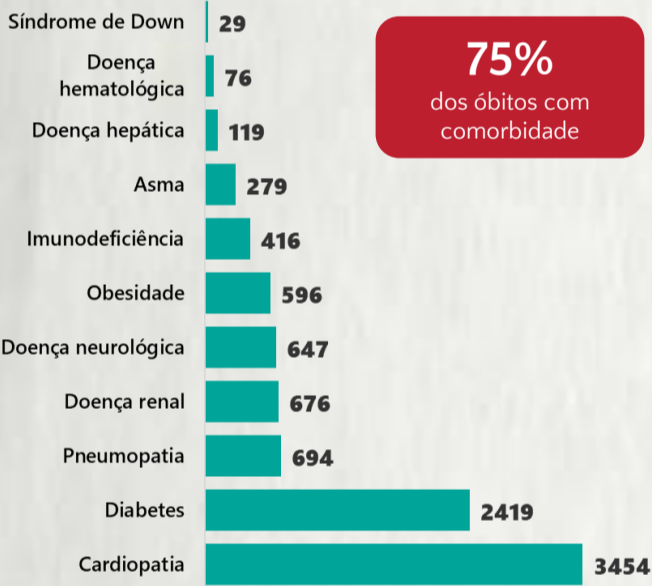

Nº DE CASOS CONFIRMADOS
NAS ÚLTIMAS 24H

1.518

Nº DE ÓBITOS CONFIRMADOS
NAS ÚLTIMAS 24H

12

Observação: o "número de casos e óbitos confirmados nas últimas 24h" pode não retratar a ocorrência de novos casos no período, mas o total de casos notificados à SES/MG nas últimas 24h.

1 PERFIL EPIDEMIOLÓGICO DOS CASOS CONFIRMADOS DE COVID-19 QUE NÃO EVOLUÍRAM PARA ÓBITO, MG, 2020

POR SEXO

POR FAIXA ETÁRIA

RAÇA/COR

Média de idade dos casos
confirmados: 42 anos

COMORBIDADE *

*Dados parciais, aguardando atualização dos municípios. N.I.: Não informado

Fonte: Sala de Situação/SubVS/SES-MG; E-SUS VE; SIVEP-Gripe. Dados parciais, sujeitos a alterações. Atualizado em 28/09/2020.

2 PERFIL EPIDEMIOLÓGICO DOS ÓBITOS CONFIRMADOS DE COVID-19, MG, 2020

POR SEXO

POR FAIXA ETÁRIA

COMORBIDADE *

75%
dos óbitos com
comorbidade

Média de idade dos
óbitos confirmados*:
71 anos

79%
com 60 anos ou
mais

RAÇA/COR

Nº DE MUNICÍPIOS COM ÓBITO

LETALIDADE