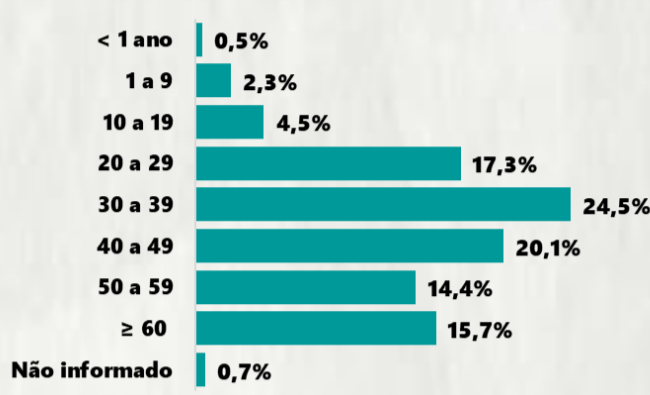

TOTAL DE CASOS CONFIRMADOS: soma dos casos confirmados que não evoluíram para óbito e dos óbitos confirmados por COVID-19.
CASOS RECUPERADOS: casos confirmados de COVID-19 que receberam alta hospitalar e/ou cumpriram isolamento domiciliar de 10 dias E estão há 72h assintomáticos (sem a utilização de medicamentos sintomáticos) E sem intercorrências.
CASOS EM ACOMPANHAMENTO: casos confirmados de COVID-19 que não evoluíram para óbito, cuja condição clínica permanece sendo acompanhada ou aguarda atualização pelos municípios.
ÓBITOS CONFIRMADOS: óbitos confirmados para COVID-19.

Nº DE CASOS CONFIRMADOS
NAS ÚLTIMAS 24H

1.518

Nº DE ÓBITOS CONFIRMADOS
NAS ÚLTIMAS 24H

12

Observação: o "número de casos e óbitos confirmados nas últimas 24h" pode não retratar a ocorrência de novos casos no período, mas o total de casos notificados à SES/MG nas últimas 24h.

1 PERFIL EPIDEMIOLÓGICO DOS CASOS CONFIRMADOS DE COVID-19 QUE NÃO EVOLUÍRAM PARA ÓBITO, MG, 2020

POR SEXO

POR FAIXA ETÁRIA

RAÇA/COR

Média de idade dos casos
confirmados: 42 anos

COMORBIDADE *

*Dados parciais, aguardando atualização dos municípios. N.I.: Não informado