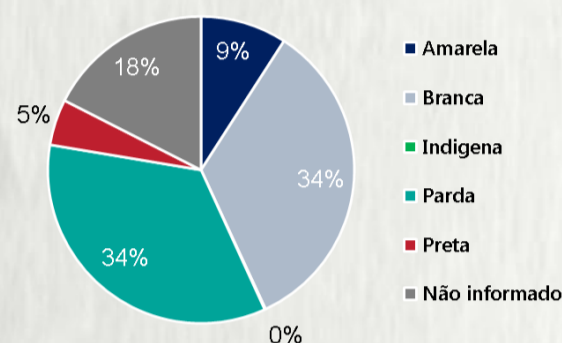

Nº DE CASOS CONFIRMADOS  
NAS ÚLTIMAS 24H

3.438

Nº DE ÓBITOS CONFIRMADOS  
NAS ÚLTIMAS 24H

76

Observação: o "número de casos e óbitos confirmados nas últimas 24h" pode não retratar a ocorrência de novos casos no período, mas o total de casos notificados à SES/MG nas últimas 24h.

### 1 PERFIL EPIDEMIOLÓGICO DOS CASOS CONFIRMADOS DE COVID-19 QUE NÃO EVOLUÍRAM PARA ÓBITO, MG, 2020

POR SEXO

RAÇA/COR

POR FAIXA ETÁRIA

Média de idade dos casos  
confirmados: 42 anos

COMORBIDADE \*

SIM 8% NÃO 9% N.I. 83%