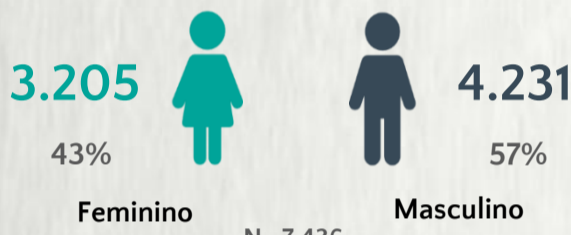

### 1 PERFIL EPIDEMIOLÓGICO DOS CASOS CONFIRMADOS DE COVID-19 QUE NÃO EVOLUÍRAM PARA ÓBITO, MG, 2020

POR SEXO

RAÇA/COR

POR FAIXA ETÁRIA

Média de idade dos casos  
confirmados: 42 anos

COMORBIDADE \*

SIM 8% NÃO 9% N.I. 83%

### 2 PERFIL EPIDEMIOLÓGICO DOS ÓBITOS CONFIRMADOS DE COVID-19, MG, 2020

POR SEXO

POR FAIXA ETÁRIA

Média de idade dos  
óbitos confirmados\*:  
71 anos

79%  
com 60 anos ou  
mais

75%  
dos óbitos com  
comorbidade