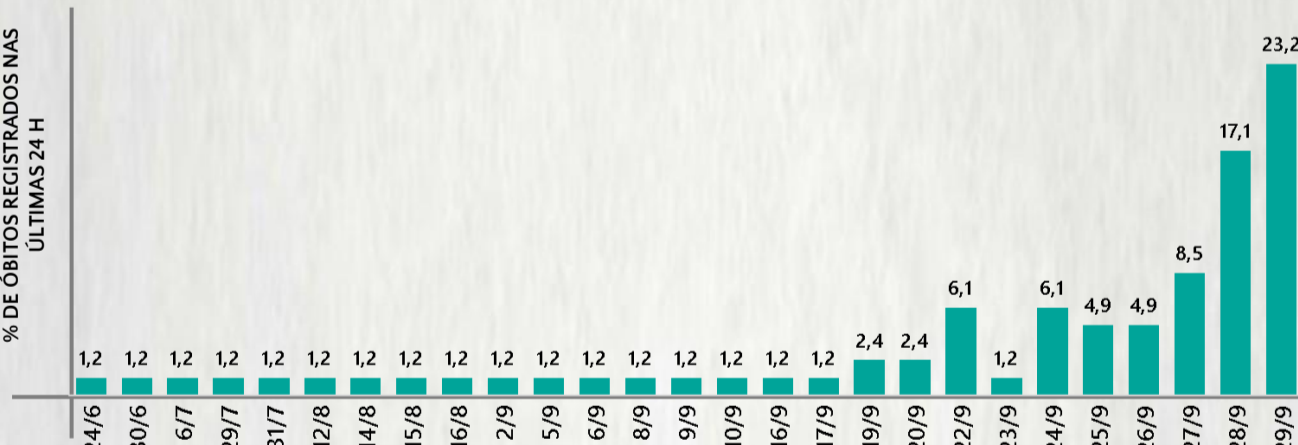

### 2 PERFIL EPIDEMIOLÓGICO DOS ÓBITOS CONFIRMADOS DE COVID-19, MG, 2020

POR SEXO

POR FAIXA ETÁRIA

Média de idade dos  
óbitos confirmados\*:  
71 anos

79%  
com 60 anos ou  
mais

75%  
dos óbitos com  
comorbidade

RAÇA/COR

Nº DE MUNICÍPIOS COM ÓBITO

\*Os casos que evoluíram a óbito podem ter mais de uma comorbidade. Do total de óbitos confirmados, 1.856 não tinham comorbidade.

LETALIDADE

2,5%

ÓBITOS REGISTRADOS NAS ÚLTIMAS 24 HORAS, POR DATA DE OCORRÊNCIA