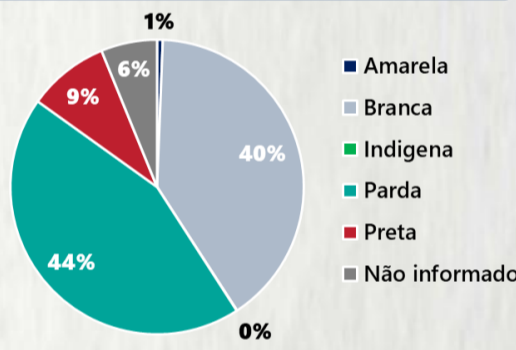

### 2 PERFIL EPIDEMIOLÓGICO DOS ÓBITOS CONFIRMADOS DE COVID-19, MG, 2020

POR SEXO

POR FAIXA ETÁRIA

Média de idade dos  
óbitos confirmados\*:  
71 anos

79%  
com 60 anos ou  
mais

75%  
dos óbitos com  
comorbidade

RAÇA/COR

Nº DE MUNICÍPIOS COM ÓBITO

\*Os casos que evoluíram a óbito podem ter mais de uma comorbidade. Do total de óbitos confirmados, 1.856 não tinham comorbidade.

LETALIDADE

2,5%

ÓBITOS REGISTRADOS NAS ÚLTIMAS 24 HORAS, POR DATA DE OCORRÊNCIA