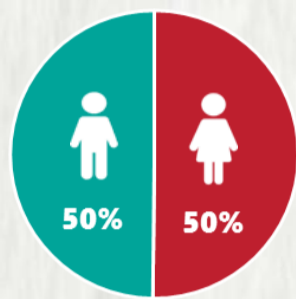

### 1 PERFIL EPIDEMIOLÓGICO DOS CASOS CONFIRMADOS DE COVID-19 QUE NÃO EVOLUÍRAM PARA ÓBITO, MG, 2020

POR SEXO

RAÇA/COR

POR FAIXA ETÁRIA

Média de idade dos casos  
confirmados: 42 anos

COMORBIDADE \*

SIM 8% NÃO 9% N.I. 83%