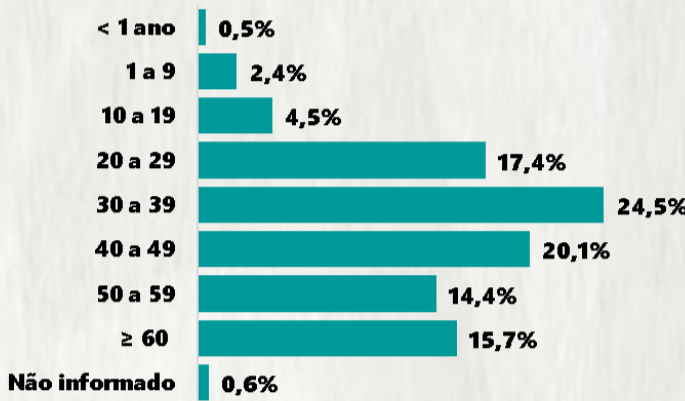

Nº DE CASOS CONFIRMADOS  
NAS ÚLTIMAS 24H

3.438

Nº DE ÓBITOS CONFIRMADOS  
NAS ÚLTIMAS 24H

76

Observação: o "número de casos e óbitos confirmados nas últimas 24h" pode não retratar a ocorrência de novos casos no período, mas o total de casos notificados à SES/MG nas últimas 24h.

### 1 PERFIL EPIDEMIOLÓGICO DOS CASOS CONFIRMADOS DE COVID-19 QUE NÃO EVOLUÍRAM PARA ÓBITO, MG, 2020

POR SEXO

RAÇA/COR

POR FAIXA ETÁRIA

Média de idade dos casos  
confirmados: 42 anos

COMORBIDADE \*

SIM 8% NÃO 9% N.I. 83%

### 2 PERFIL EPIDEMIOLÓGICO DOS ÓBITOS CONFIRMADOS DE COVID-19, MG, 2020

POR SEXO

POR FAIXA ETÁRIA

Média de idade dos  
óbitos confirmados\*:  
71 anos

79%  
com 60 anos ou  
mais

75%  
dos óbitos com  
comorbidade