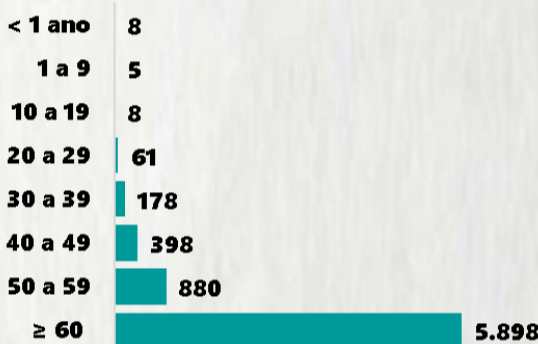

### 1 PERFIL EPIDEMIOLÓGICO DOS CASOS CONFIRMADOS DE COVID-19 QUE NÃO EVOLUÍRAM PARA ÓBITO, MG, 2020

POR SEXO

RAÇA/COR

POR FAIXA ETÁRIA

Média de idade dos casos  
confirmados: 42 anos

COMORBIDADE \*

SIM 8% NÃO 9% N.I. 83%

### 2 PERFIL EPIDEMIOLÓGICO DOS ÓBITOS CONFIRMADOS DE COVID-19, MG, 2020

POR SEXO

POR FAIXA ETÁRIA

Média de idade dos  
óbitos confirmados\*:  
71 anos

79%  
com 60 anos ou  
mais

75%  
dos óbitos com  
comorbidade